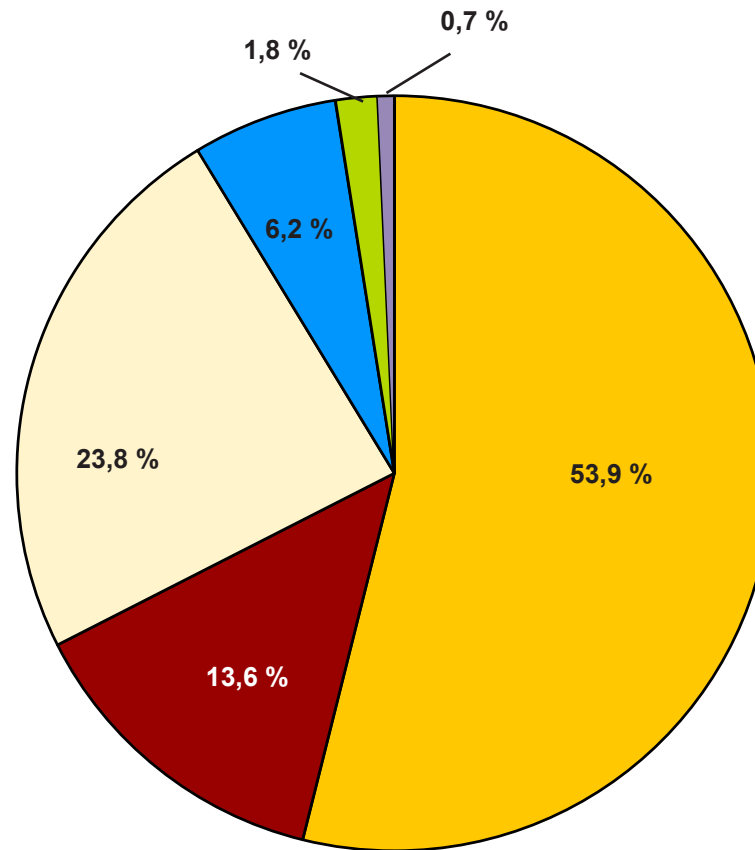

Urlaubshaltungen nach Monaten 2012

Länge der Urlaubshaltungen 2012

verbraucher Urlaub in Tagen	Urlaubende Arbeitnehmer												
	Jänner	Februar	März	April	Mai	Juni	Juli	August	Sept.	Oktober	Nov.	Dez.	2012
1	2.206	5.114	7.352	17213	13400	13788	6779	4919	8848	10707	14867	6783	111.976
2	2.549	4.422	4.685	6341	4973	5458	13120	5779	4830	5115	5608	18190	81.070
3	2.858	4.602	1.988	3044	4895	2795	3195	9403	2466	5032	2882	11465	54.625
4	20.009	2.647	1.275	2741	2806	2674	2123	6530	1713	3106	1959	9220	56.803
5	5.568	6.062	3.316	5197	3770	5950	8248	9748	9918	5347	4930	8747	76.801
6	3.489	1.772	720	2045	1028	1377	1894	2640	1484	1082	1751	3687	22.969
7	2.485	1.665	862	626	495	779	7606	2878	761	1062	878	3860	23.957
8	2.552	2.274	368	378	1098	460	1513	8518	571	555	622	2317	21.226
9	8.402	1.017	313	744	748	642	1030	13659	542	642	482	2050	30.271
10	2.854	1.874	1.112	839	655	2037	7759	8435	4127	1528	1657	2964	35.841
11	1.808	813	200	324	151	319	892	1559	395	257	409	855	7.982
12	1.440	696	317	117	240	156	1398	3271	234	302	216	909	9.296
13	1.352	1.121	108	96	70	113	276	806	141	103	146	499	4.831
14	2.761	386	80	145	102	127	179	2310	102	112	101	426	6.831
15	1.148	543	271	187	122	387	1126	727	643	244	331	517	6.246
16	897	279	49	44	39	44	108	172	57	46	104	169	2.008
17	830	212	110	29	84	38	231	295	40	90	47	426	2.432
18	737	477	47	22	23	31	63	127	35	25	39	46	1.672
19	1.293	137	35	47	19	88	44	278	22	58	44	61	2.126
20	466	148	91	175	185	209	194	146	253	28	111		2.006
21	2.106	671	29				30	41		27	166		3.070
22			217				301	350		138			1.006
23													
24													
25													
Gesamt	67.810	36.932	23.545	40.354	34.903	37.472	58.109	82.591	37.182	35.606	37.350	73.191	565.045

Länge der Urlaubshaltungen 2012

Urlaubslänge	Urlaubshaltungen
unter 5 Tage	304.474
5 Tage	76.801
6 bis 10 Tage	134.264
11 bis 15 Tage	35.186
16 bis 20 Tage	10.244
über 20 Tage	4.076

■ unter 5 Tage
 ■ 5 Tage
 ■ 6-10 Tage
 ■ 11-15 Tage
 ■ 16-20 Tage
 ■ über 20 Tage