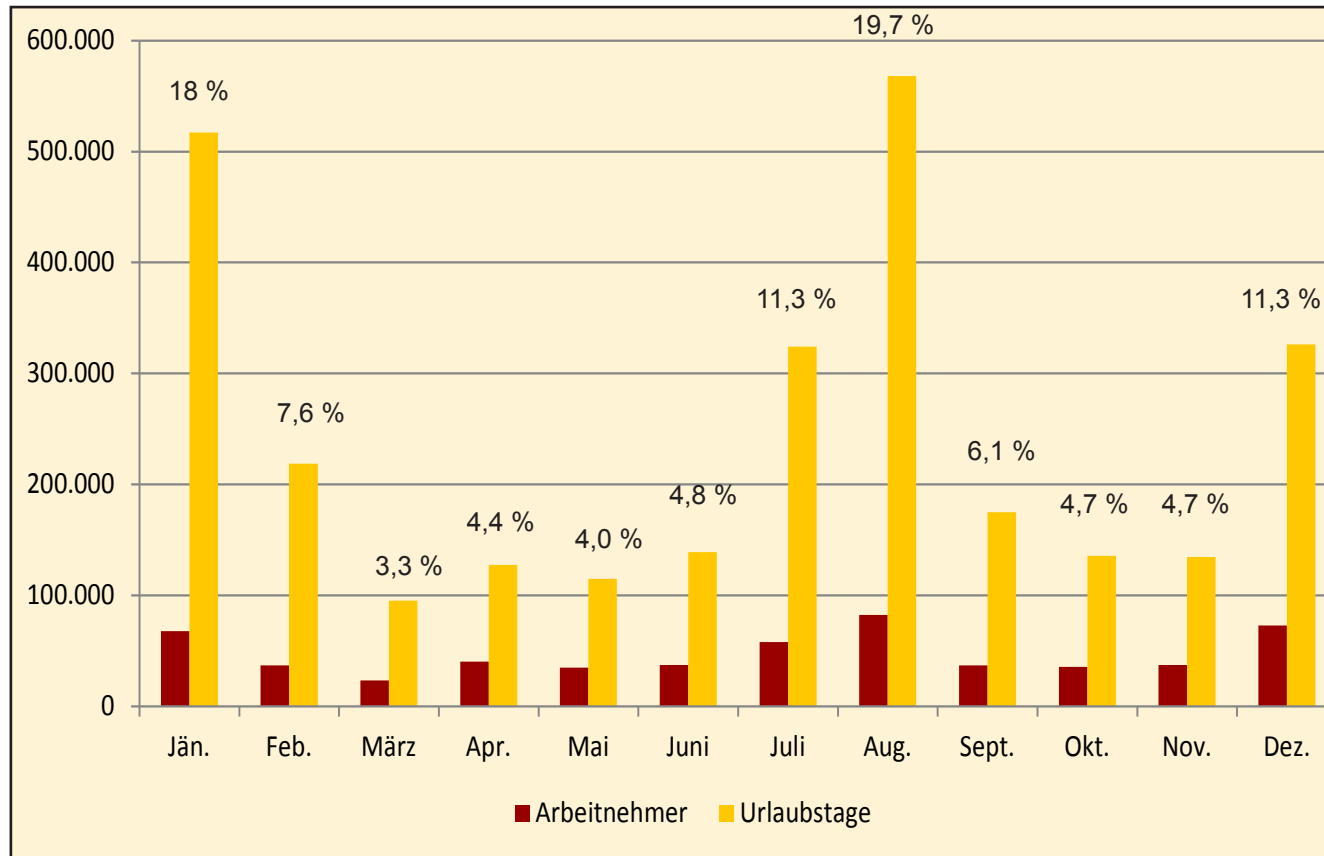

Urlaubshaltungen nach Monaten 2012

	Baugewerbe		Bauindustrie		Bauhilfsgewerbe		Zimmerer		Dachdecker		Pflasterer	
	AN	UT	AN	UT	AN	UT	AN	UT	AN	UT	AN	UT
Jänner	32.942	253.385	16.958	139.833	4.247	26.097	4.677	35.371	1.841	13.801	201	1.788
Februar	19.325	112.989	8.143	53.651	2.136	11.435	2.632	14.333	1.098	6.962	76	502
März	11.777	44.341	4.621	21.098	1.790	8.072	1.821	7.146	596	2.489	52	218
April	20.659	62.228	7.088	23.206	3.229	11.909	2.696	9.508	1.380	3.575	161	432
Mai	17.818	57.624	6.196	20.259	2.650	9.980	2.365	7.958	1.223	3.296	147	403
Juni	19.175	69.393	6.218	22.762	2.738	11.998	2.680	10.895	1.273	3.982	189	614
Juli	29.507	164.035	10.173	56.469	4.369	28.132	4.311	22.912	1.876	10.136	329	2.090
August	42.322	294.320	14.565	96.393	5.962	44.222	6.430	44.133	2.614	17.942	496	3.710
September	19.073	88.044	6.729	33.234	2.543	13.386	2.543	12.297	1.036	4.309	188	932
Oktober	18.763	70.584	5.884	21.675	2.589	10.729	2.298	9.862	922	3.316	201	723
November	19.743	70.230	4.919	15.841	2.978	13.296	2.457	9.059	1.170	3.516	239	878
Dezember	37.810	166.318	11.288	44.406	5.695	27.470	5.625	25.688	2.343	11.644	482	2.847
2012 Gesamt	288.914	1.453.491	102.782	548.827	40.926	216.726	40.535	209.162	17.372	84.968	2.761	15.137

AN: Arbeitnehmer
UT: Urlaubstage

	Platten- u. Fliesenl.		Steinmetz		Holz-Stein		Öff. u. Andere		Österreich	
	AN	UT	AN	UT	AN	UT	AN	UT	AN	UT
Jänner	2.845	17.075	706	5.402	278	1.571	3.115	22.793	67.810	517.116
Februar	1.175	5.759	292	1.773	163	666	1.892	10.689	36.932	218.759
März	925	4.357	204	1.008	169	560	1.590	6.273	23.545	95.562
April	1.442	5.739	366	1.486	238	802	3.095	8.890	40.354	127.775
Mai	1.215	4.858	331	1.202	200	705	2.758	8.755	34.903	115.040
Juni	1.274	5.883	417	1.943	196	571	3.312	11.230	37.472	139.271
Juli	2.343	14.358	842	5.050	247	1.189	4.112	19.864	58.109	324.235
August	2.930	21.886	1.155	9.289	260	1.654	5.857	34.348	82.591	567.897
September	1.232	6.827	314	1.673	171	662	3.353	13.690	37.182	175.054
Oktober	1.015	4.589	283	1.336	153	468	3.498	12.333	35.606	135.615
November	1.042	4.022	582	3.390	212	575	4.008	14.019	37.350	134.826
Dezember	3.327	16.021	1.052	6.294	274	1.188	5.295	24.517	73.191	326.393
2012 Gesamt	20.765	111.374	6.544	39.846	2.561	10.611	41.885	187.401	565.045	2.877.543

Urlaubshaltungen nach Monaten 2012